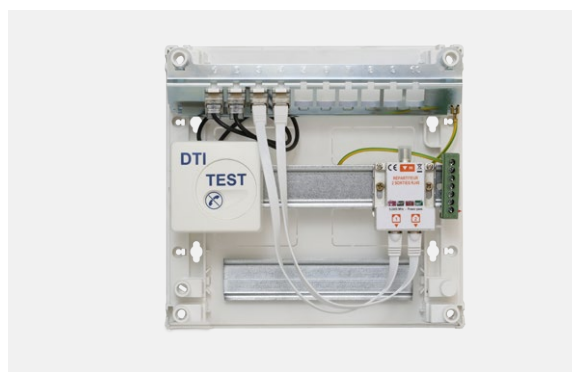

Coffrets de communication Gale'O VDI

Coffrets Grade 2TV

Les nouveaux coffrets Gale'O VDI Grade 2TV permettent la diffusion du téléphone, de l'Internet supérieur à 1 Gbit/s, de la télévision terrestre et satellite sur les prises RJ45 du logement.

Ils répondent au titre 11 de la NF C 15- 100, et à l'arrêté du 3 août 2016 relatif à l'application de l'article R-114 du code de la construction et de l'habitation.

Les + Produits

- Solution pré-équipée permettant la diffusion de l'ensemble des signaux multimédias sur câble multipaires et connecteurs RJ45
- Répartiteur TV 2 sorties RJ45 pour un raccordement simplifié du réseau TV / Satellite
- Gamme complète d'accessoires (connecteurs, DTIO, cordons) répondant parfaitement aux besoins d'évolution des installations.