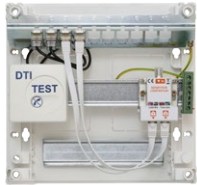

Coffret 4RJ45 + TV

ITXH000331F0014

Coffret Grade 2TV

Désignation	Dimensions L x H x P	Réf. internationale @	Article	Pkg pce

Coffret 4RJ45

Composition	Dimensions L x H x P	Réf. internationale @	Article	Pkg pce
1 DTI RJ45 avec module RC intégré	250 x 238 x 112	1SBK991015R1079	HQ215802	
1 support métallique 10 emplacements				
4 connecteurs RJ45 cat.6 STP / Grade 2TV				
1 cordon quadruple RJ45, longueur 400 mm				
1 bornier de terre				

Coffret 4RJ45 + TV

Composition	Dimensions L x H x P	Réf. internationale @	Article	Pkg pce
1 DTI RJ45 avec module RC intégré	250 x 238 x 112	1SBK991015R1080	HQ215803	
1 support métallique 10 emplacements				
4 connecteurs RJ45 cat.6 STP/Grade 2TV				
1 répartiteur TV 2 sorties RJ45				
1 raccord coudé				
2 cordons de brassage 300 mm				
2 cordons plats FTP RJ45				

Accessoires

Désignation	Réf. internationale @	Article	Pkg pce
Connecteurs RJ45 grade 2TV/Cat6 STP (x4)	1SBV102019R0431	190431	1
Répartiteur TV 2 sorties RJ45	1SBV102019R0432	190432	1
Répartiteur TV 4 sorties RJ45	1SBV102019R0434	190434	1
Cordon RJ45 / F 0.3 m	1SBV102019R0435	190435	1
Cordon TV RJ45 / IEC 2 m	1SBV102019R0433	190433	1
DTIO équipé 1FO SCAPC + PIGTAIL	1SBV102019R0380	190380	1
DTIO équipé 2FO SCAPC + PIGTAIL	1SBV102019R0381	190381	1
DTIO équipé 4FO SCAPC + PIGTAIL	1SBV102019R0382	190382	1