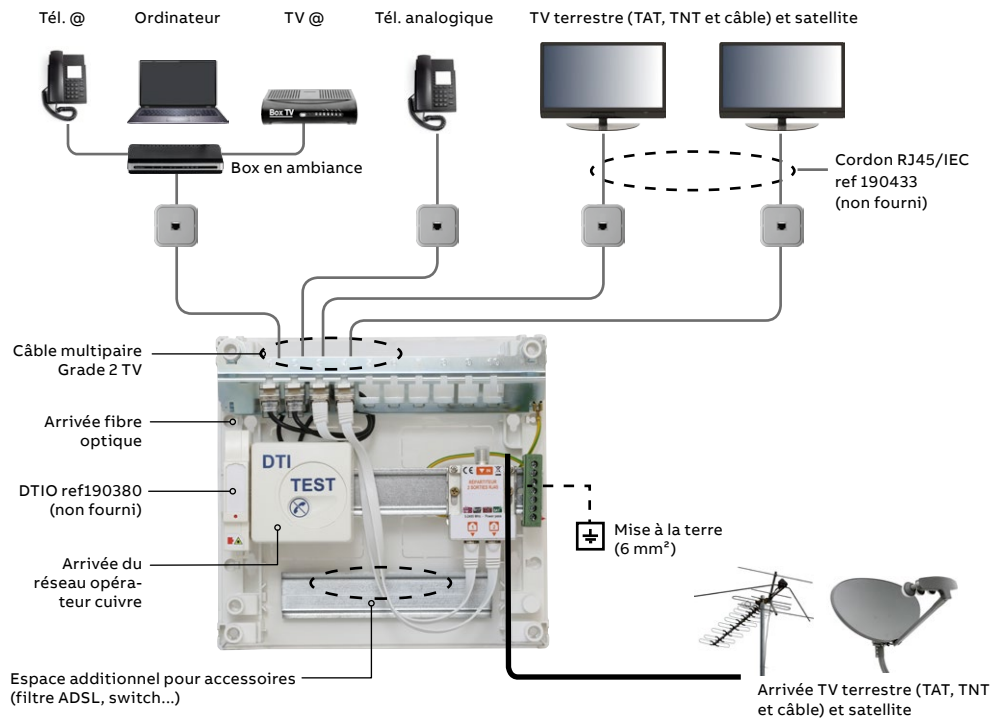

Ils répondent au titre 11 de la NF C 15- 100, et à l'arrêté du 3 août 2016 relatif à l'application de l'article R-114 du code de la construction et de l'habitation.

Les + Produits

- Solution pré-équipée permettant la diffusion de l'ensemble des signaux multimédias sur câble multipaires et connecteurs RJ45
- Répartiteur TV 2 sorties RJ45 pour un raccordement simplifié du réseau TV / Satellite
- Gamme complète d'accessoires (connecteurs, DTIO, cordons) répondant parfaitement aux besoins d'évolution des installations.

Coffret 4RJ45 + TV

| Composition | Dimensions L x H x P | Réf. internationale @ | Article | Pkg pce |
|--|-------------------------|--------------------------|----------|------------|
| 1 DTI RJ45 avec module RC intégré | 250 x 238 x 112 | 1SBK991015R1080 | HQ215803 | |
| 1 support métallique 10 emplacements | | | | |
| 4 connecteurs RJ45 cat.6 STP/Grade 2TV | | | | |
| 1 répartiteur TV 2 sorties RJ45 | | | | |
| 1 raccord coudé | | | | |
| 2 cordons de brassage 300 mm | | | | |
| 2 cordons plats FTP RJ45 | | | | |

Accessoires

| Désignation | Réf. internationale @ | Article | Pkg pce |
|--|--------------------------|---------|------------|
| Connecteurs RJ45 grade 2TV/Cat6 STP (x4) | 1SBV102019R0431 | 190431 | 1 |
| Répartiteur TV 2 sorties RJ45 | 1SBV102019R0432 | 190432 | 1 |
| Répartiteur TV 4 sorties RJ45 | 1SBV102019R0434 | 190434 | 1 |
| Cordon RJ45 / F 0.3 m | 1SBV102019R0435 | 190435 | 1 |
| Cordon TV RJ45 / IEC 2 m | 1SBV102019R0433 | 190433 | 1 |
| DTIO équipé 1FO SCAPC + PIGTAIL | 1SBV102019R0380 | 190380 | 1 |
| DTIO équipé 2FO SCAPC + PIGTAIL | 1SBV102019R0381 | 190381 | 1 |
| DTIO équipé 4FO SCAPC + PIGTAIL | 1SBV102019R0382 | 190382 | 1 |

Répartiteur TV, 2 ou 4 sorties RJ45

DTIO 1 et 2 FO

DTIO 4 FO

Mise en œuvre du coffret

ABB France
 Division Electrification Products
 Produits et Systèmes Basse Tension
 465, av. des Pré Seigneurs - La Boisse
 F-01124 Montluel cedex / France