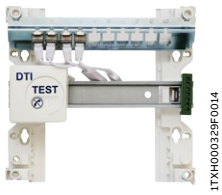

Coffret 4RJ45

ITXH000325F004